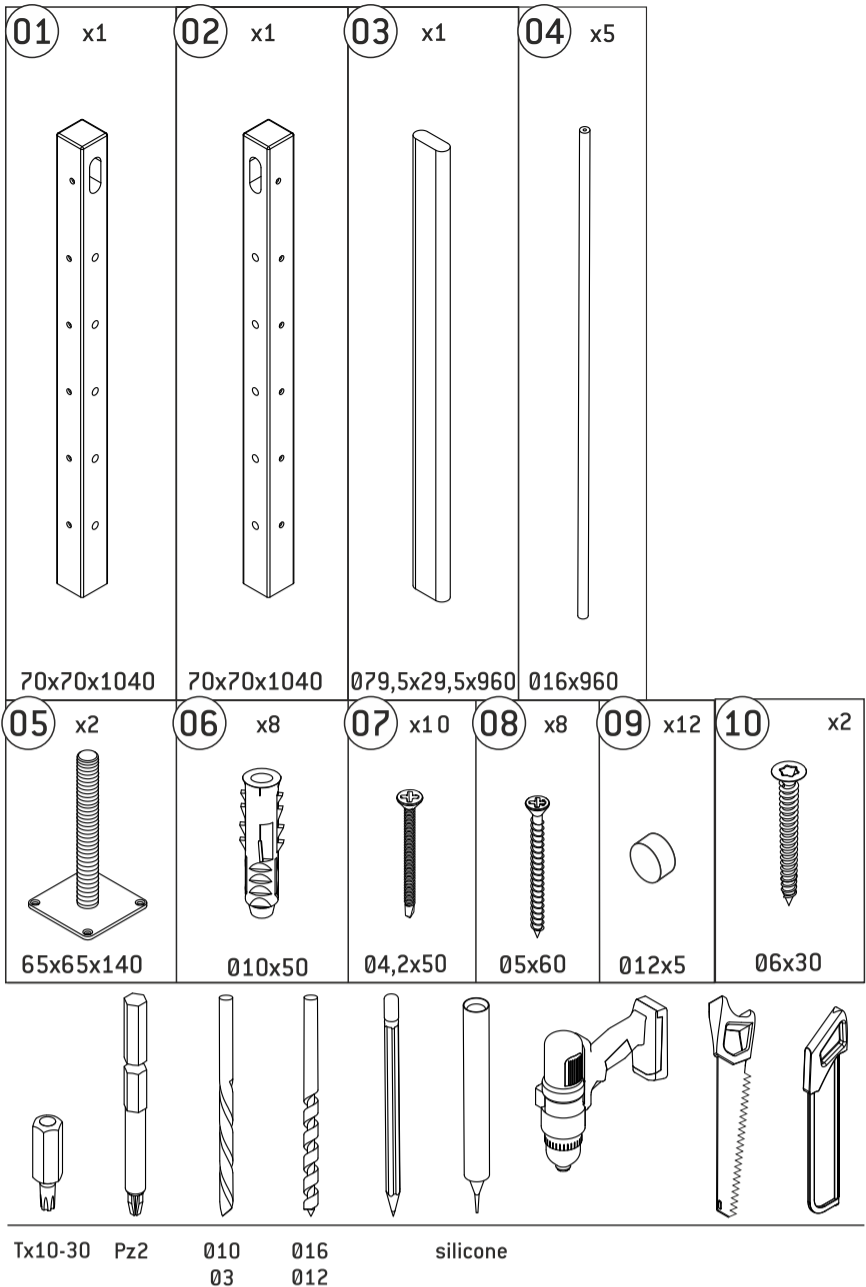

# TRENDY ECO

- Ⓡ TRENDY ECO GARDE CORPS 100 CM ALU
- Ⓡ TRENDY ECO BORSTWERING 100 CM ALU
- Ⓡ TRENDY ECO BALUSTRADE 100 CM ALU
- Ⓡ TRENDY ECO BRÜSTUNGSGELÄNDER 100 CM ALUMINIUM
- Ⓡ TRENDY ECO GUARDACUERPOS 100 CM ALU
- Ⓡ TRENDY ECO BALUSTRADĂ 100 CM ALU

Art. N° 4601491-1500  
Art. N° 60149115

SOGEM S.A. - 40 avenue de l'Espérance - 6220 Fleurus - BELGIUM

NOTICE DE MONTAGES AU VERSO. MONTAGEHANDLEIDING OP DE ACHTERKANT. ASSEMBLY INSTRUCTIONS ON THE BACK. MONTAGEANLEITUNG AUF DER RÜCKSEITE.  
INSTRUÇÕES DE MONTAGEM NO VERSO. INSTRUCCIONES DE MONTAJE AL DORSO. ISTRUZIONI PER IL MONTAGGIO SUL RETRO. INSTRUCȚIUNI DE MONTAJ PE VERSO.

220330

**3**

**4**

**1**

**2**

**5**