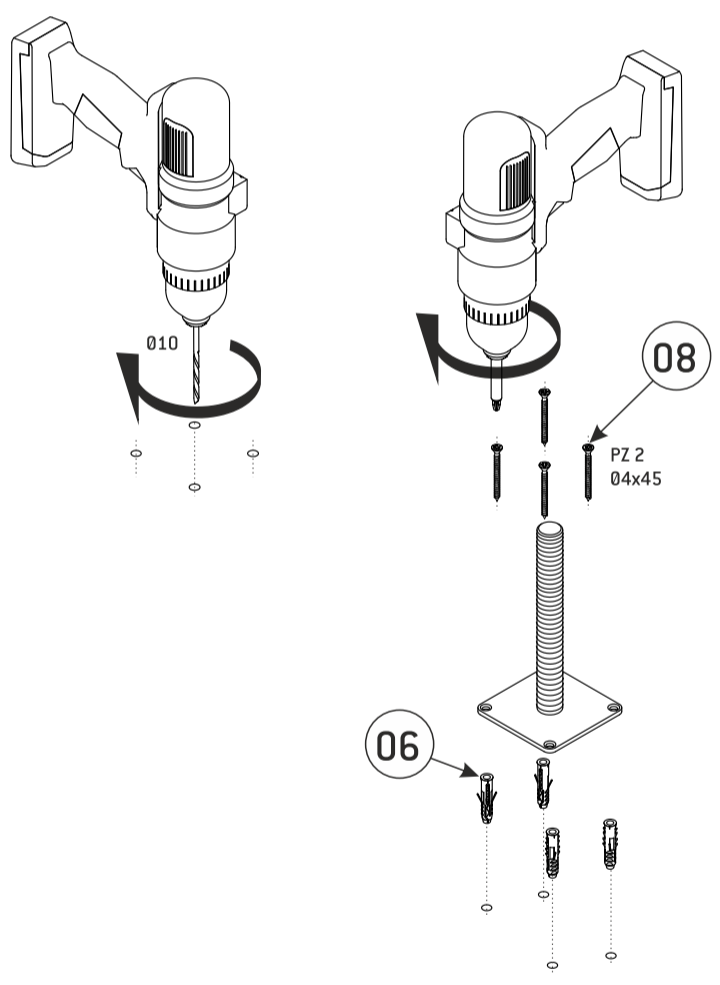

Art. N° 4601491-1500  
Art. N° 60149115

SOGEM S.A. - 40 avenue de l'Espérance - 6220 Fleurus - BELGIUM

NOTICE DE MONTAGES AU VERSO. MONTAGEHANDLEIDING OP DE ACHTERKANT. ASSEMBLY INSTRUCTIONS ON THE BACK. MONTAGEANLEITUNG AUF DER RÜCKSEITE.  
INSTRUÇÕES DE MONTAGEM NO VERSO. INSTRUCCIONES DE MONTAJE AL DORSO. ISTRUZIONI PER IL MONTAGGIO SUL RETRO. INSTRUCȚIUNI DE MONTAJ PE VERSO.

220330

**3**

**4**

**1**

**2**

**5**